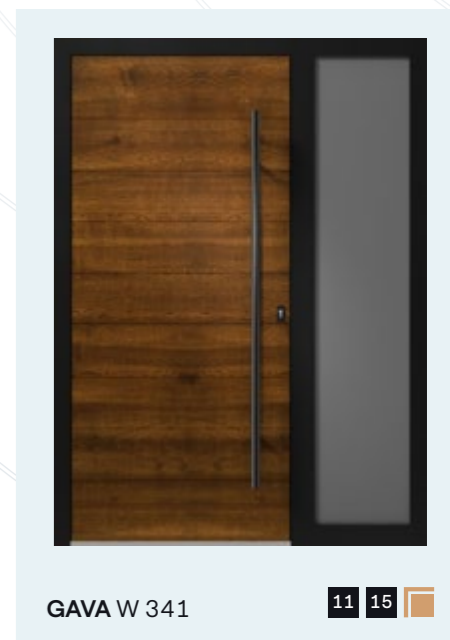

### DOTYK DREVA, POCIT DOMOVA

- ✓ 12-ročná záruka na povrch
- ✓ Prírodné drevo
- ✓ Vodorovné tečenie dreva

GAVA W 365

Prisvetlák P365

GAVA W 355

GAVA W 341

GAVA W 312

GAVA W 300