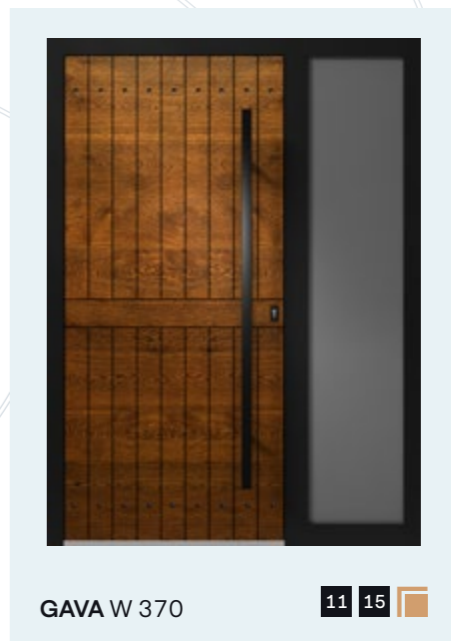

### DOTYK DREVA, POCIT DOMOVA

- ✓ 12-ročná záruka na povrch
- ✓ Prírodné drevo
- ✓ Vodorovné tečenie dreva

GAVA W 365

Prisvetlák P365

GAVA W 355

GAVA W 341

GAVA W 312

GAVA W 300