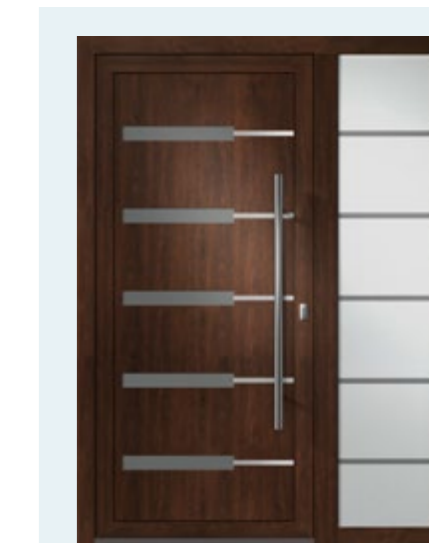

Drážky boli vypnuté v GAVA designeri

**GAVA HPL 917L**  
**GAVA AL 417L**

**GAVA AL 553**

**GAVA HPL 995**  
**GAVA AL 495**

**GAVA HPL 953L**  
**GAVA AL 557L**

Prisvetlík P18 INV

**GAVA HPL 775**  
**GAVA AL 578c**