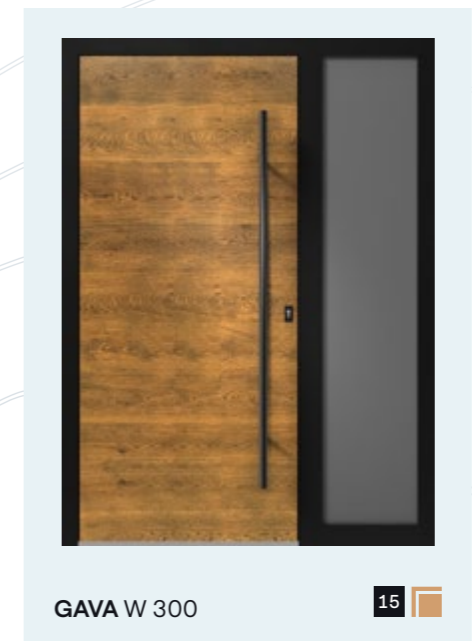

### DOTYK DREVA, POCIT DOMOVA

- ✓ 12-ročná záruka na povrch
- ✓ Prírodné drevo
- ✓ Vodorovné tečenie dreva

GAVA W 365

Prisvetlák P365

GAVA W 355

GAVA W 341

GAVA W 312

GAVA W 300