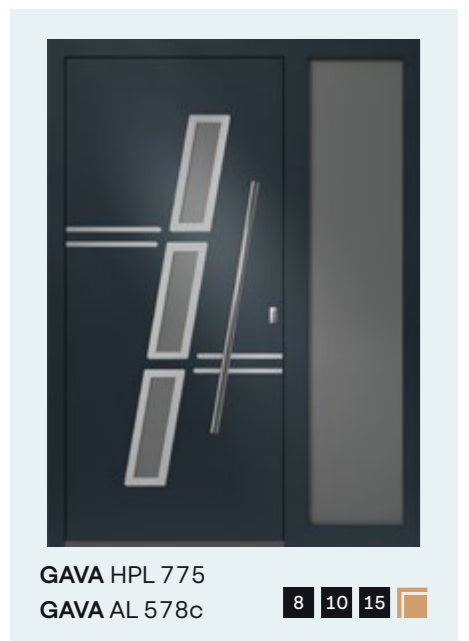

Drážky boli vypnuté v GAVA designeri

**GAVA HPL 917L**  
**GAVA AL 417L**

**GAVA AL 553**

**GAVA HPL 995**  
**GAVA AL 495**

**GAVA HPL 953L**  
**GAVA AL 557L**

Prisvetlík P18 INV

**GAVA HPL 775**  
**GAVA AL 578c**