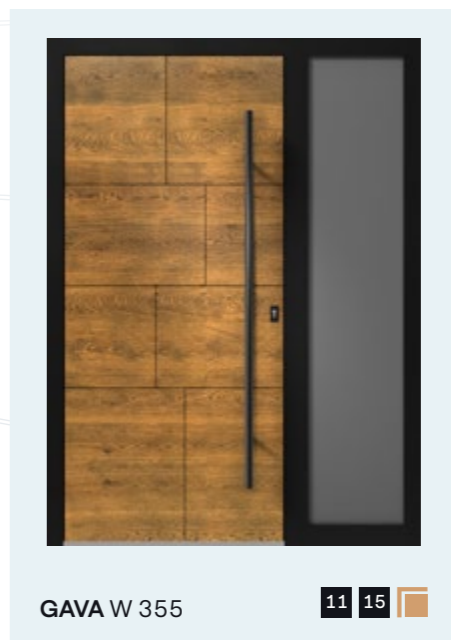

### DOTYK DREVA, POCIT DOMOVA

- ✓ 12-ročná záruka na povrch
- ✓ Prírodné drevo
- ✓ Vodorovné tečenie dreva

GAVA W 365

Prisvetlák P365

GAVA W 355

GAVA W 341

GAVA W 312

GAVA W 300