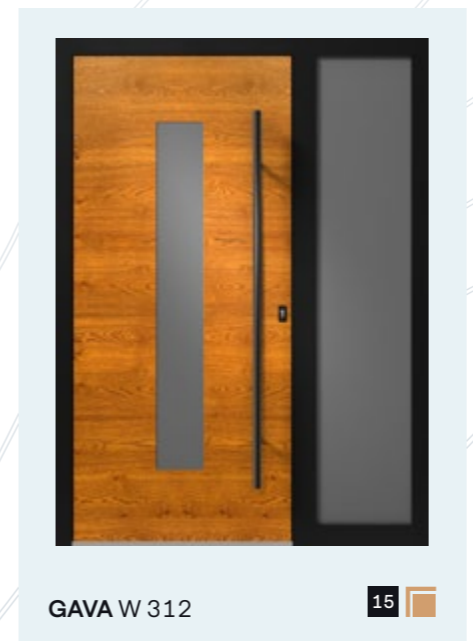

### DOTYK DREVA, POCIT DOMOVA

- ✓ 12-ročná záruka na povrch
- ✓ Prírodné drevo
- ✓ Vodorovné tečenie dreva

GAVA W 365

Prisvetlák P365

GAVA W 355

GAVA W 341

GAVA W 312

GAVA W 300